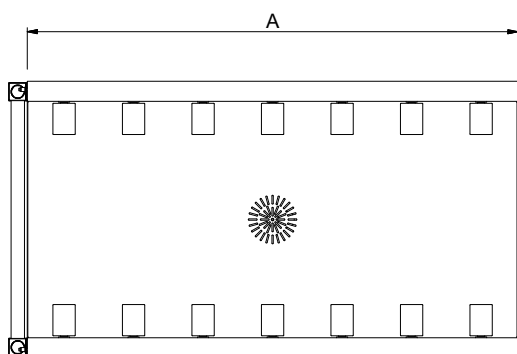

Typ válečků

Krátký

Boční

D = Odpad

Shora

	863137	863138	863139	863140	863141	863142
865162 - Sada bezpečnostního v- ypínače k tunelové košo- vé myčce; obsahuje bez- p.vypínač, upínací svorky a kabel. Doporučuje se ke každé myčce objednat alespoň 2 ks - 1 ks pro umístění na obslužné do- pravníky před myčkou a 1 ks na dopravníky za myčku.	✓	✓	✓	✓	✓	✓
865163 - Připojovací deska krátká, nerezová, pro připojení nových dopravníkových stolů k průběžné myčce zleva (vč.montážní lišty pro spodní plnou/roštov- ou polici).	✓	✓	✓	✓	✓	✓
865164 - Připojovací deska dlouhá D=300mm, nerezová, pro připojení nových dopravní- kových stolů k průběžné myčce zepředu nebo zprava (servisní strana), vč.nohou na jedné straně.	✓	✓	✓	✓	✓	✓
865217 - Nerezová koncová desk- a pro dopravník.	✓	✓	✓	✓	✓	✓
865218 - Koncový spínač pro dop- ravník s KRÁTKÝM válečkem.	✓	✓	✓	✓	✓	✓
865219 - Nerezová spodní plná p- olice se zadním zvýšeným lemem (100mm), 600mm.	✓	✓	✓	✓	✓	✓
865234 - Montážní lišta pro upevn- ění spodní plné nebo roš- tové police na straně tu- nelové košové myčky (p- oužívá se pokud je dopravník napojen PŘÍMO na myčku).	✓	✓	✓	✓	✓	✓
865235 - Montážní lišta pro upevn- ění spodní plné nebo roš- tové police (používá se pokud dopravník NENÍ n- apojen přímo na myčku nebo spodní police není upevněna přímo na myč- ku). Při použití této lišty musí být upevňovaná sp- odní police min. o 100mm kratší než dopravník.	✓	✓	✓	✓	✓	✓
865236 - Nerezová spodní roštová police s rámem, 600mm.	✓	✓	✓	✓	✓	✓
865253 - Šikmá deska pro válečk- ový dopravník (pro instal- aci na válečkový dopravník těsně před vstupem do myčky).	✓	✓	✓	✓	✓	✓
865452 - Nerezová spodní plná p- olice se zadním zvýšeným lemem (100mm), 800mm.	✓	✓	✓	✓	✓	✓
865453 - Nerezová spodní roštová police s rámem, 800mm.	✓	✓	✓	✓	✓	✓