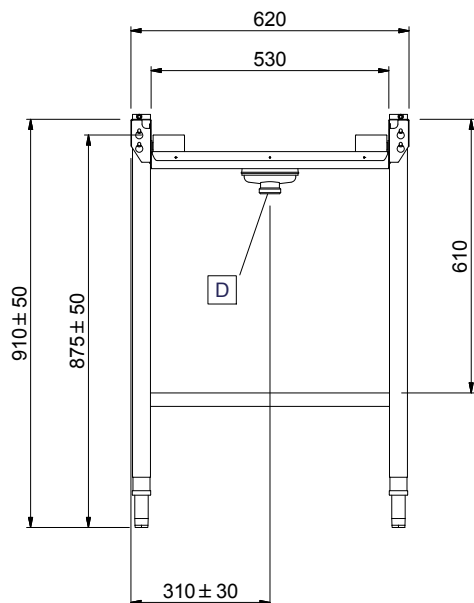

Hlavní informace

Vnější rozměry, Šířka

863137 (HSSRC4)	400 mm
863138 (HSSRC5)	500 mm
863139 (HSSRC7)	700 mm
863140 (HSSRC8)	800 mm
863141 (HSSRC9)	900 mm
863142 (HSSRC10)	1000 mm

Vnější rozměry, Hloubka

620 mm

Vnější rozměry, Výška

910 mm

Netto váha:

863137 (HSSRC4)	9 kg
863138 (HSSRC5)	9 kg
863139 (HSSRC7)	11 kg
863140 (HSSRC8)	12 kg
863141 (HSSRC9)	13 kg
863142 (HSSRC10)	14 kg

Výškové nastavení:

50/50 mm

Dřez/vana - použitý materiál

Nerez ocel AISI304 - DIN 1.4301

Typ válečků

Krátký

Boční

D = Odpad